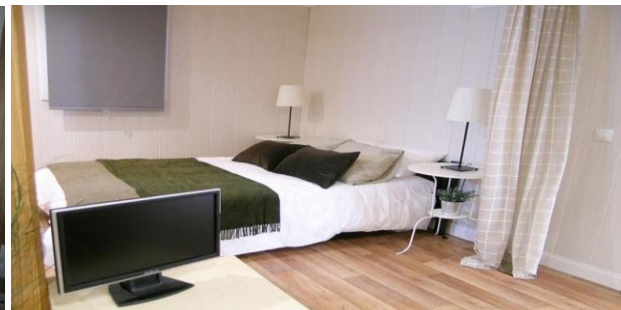

TARIFA BUNGALOWS

T. alta / High season Agosto y S. santa August and Easter	T. media /Medium season Julio/ July	T. baja Low season 2 pax. (6 € pax. Extra)			
100 € día/day (1hab., 1 bedroom, 2pax.) 7'80€ pax. Extra)	90 € día/day (1hab., 1 bedroom, 2pax.) (7'80€ pax. Extra)	4 - 6 días/ days	7 a 15 días/days	16 a 30 días/days	+ 30 días/days
115.60 € día/day (2 bedrooms, 2hab., 4pax.)	100.6 € día/day (2 bedrooms, 2hab., 4pax.)	65 € día/day	50 € día/day	40 € día/day	30 € día/day

*Mínimo 6 noches (Julio y Agosto) /Minimum 6 nights (July & August)

*Mínimo 4 noches (S. Santa y T.Baja)/Minimum 4 nights (Easter & Low season)

*Depósito/ Deposit 100€

C/ Camí de la Fontana, 10 · 03730 Jávea / Xàbia, Alicante – España · Tel. (0034) 965 79 10 70   info@campingjavea.es
RESERVAR / BOOK: www.campingjavea.es